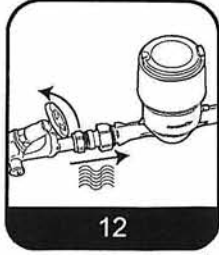

11

12

13

13 (620M, 620MC)

14

15

BAMO MESURES

22, Rue de la Voie des Bans - Z.I. de la Gare - 95100 ARGENTEUIL
Tél : (+33) 01 30 25 83 20 - Web : www.bamo.fr
Fax : (+33) 01 34 10 16 05 - E-mail : info@bamo.fr