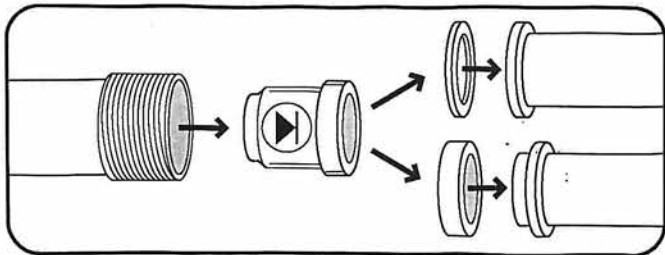

11

12

13

13 (620M, 620MC)

14

15

BAMO MESURES

22, Rue de la Voie des Bans - Z.I. de la Gare - 95100 ARGENTEUIL
Tél : (+33) 01 30 25 83 20 - Web : www.bamo.fr
Fax : (+33) 01 34 10 16 05 - E-mail : info@bamo.fr