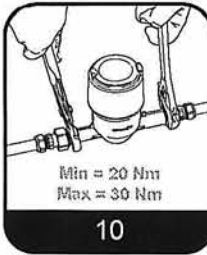

1

2

3a

3b

3c

4

5

6

7

8

9

4 (620M, 620MC)

6 (620M, 620MC)

8 (620M, 620MC)

9 (620M, 620MC)

10

11

12

13

13 (620M, 620MC)

14

15

BAMO MESURES

22, Rue de la Voie des Bans - Z.I. de la Gare - 95100 ARGENTEUIL
Tél : (+33) 01 30 25 83 20 - Web : www.bamo.fr
Fax : (+33) 01 34 10 16 05 - E-mail : info@bamo.fr

**MISE EN SERVICE
COMPTEUR COMPOSITE
TYPE 620**

20-01-2011

786 M0 02 A

DEB

786-02/1