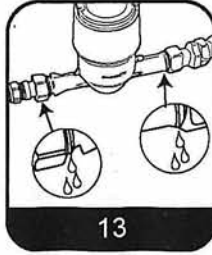

11

12

13

13 (620M, 620MC)

14

15

BAMO MESURES

22, Rue de la Voie des Bans - Z.I. de la Gare - 95100 ARGENTEUIL
Tél : (+33) 01 30 25 83 20 - Web : www.bamo.fr
Fax : (+33) 01 34 10 16 05 - E-mail : info@bamo.fr