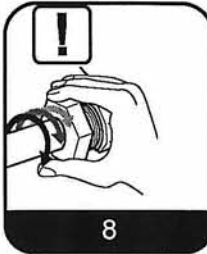

1

2

3a

3b

3c

4

5

6

7

8

9

4 (620M, 620MC)

6 (620M, 620MC)

8 (620M, 620MC)

9 (620M, 620MC)

10

11

12

13

13 (620M, 620MC)

14

15

BAMO MESURES

22, Rue de la Voie des Bans - Z.I. de la Gare - 95100 ARGENTEUIL
Tél : (+33) 01 30 25 83 20 - Web : www.bamo.fr
Fax : (+33) 01 34 10 16 05 - E-mail : info@bamo.fr

**MISE EN SERVICE
COMPTEUR COMPOSITE
TYPE 620**

20-01-2011

786 M0 02 A

DEB

786-02/1