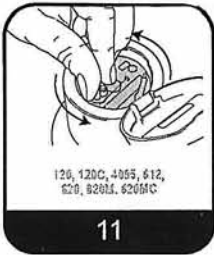

11

12

13

13 (620M, 620MC)

14

15

BAMO MESURES

22, Rue de la Voie des Bans - Z.I. de la Gare - 95100 ARGENTEUIL
Tél : (+33) 01 30 25 83 20 - Web : www.bamo.fr
Fax : (+33) 01 34 10 16 05 - E-mail : info@bamo.fr