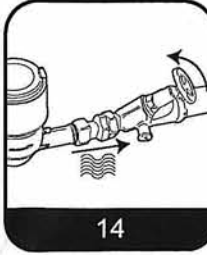

11

12

13

13 (620M, 620MC)

14

15

BAMO MESURES

22, Rue de la Voie des Bans - Z.I. de la Gare - 95100 ARGENTEUIL
Tél : (+33) 01 30 25 83 20 - Web : www.bamo.fr
Fax : (+33) 01 34 10 16 05 - E-mail : info@bamo.fr