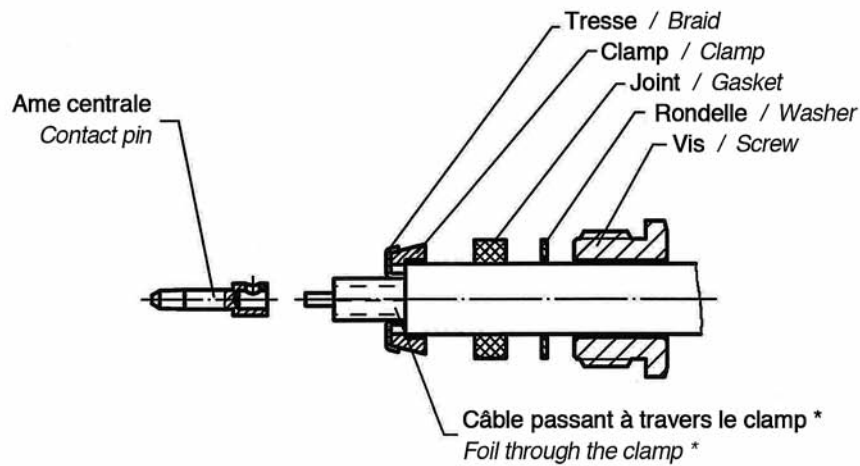

INSTRUCTION DE MONTAGE

Pour connecteur BNC à souder
code 368 206

* Uniquement pour les câbles avec tresse / * Only for cables with foil

BAMO MESURES

22, Rue de la Voie des Bans - Z.I. de la Gare - 95100 ARGENTEUIL
Tél : (+33) 01 30 25 83 20 - Web : www.bamo.fr
Fax : (+33) 01 34 10 16 05 - E-mail : info@bamo.fr

**CONNECTEUR A SOUDER
BNC**

12-12-2013

368 M0 02 A

MES

368-02/1