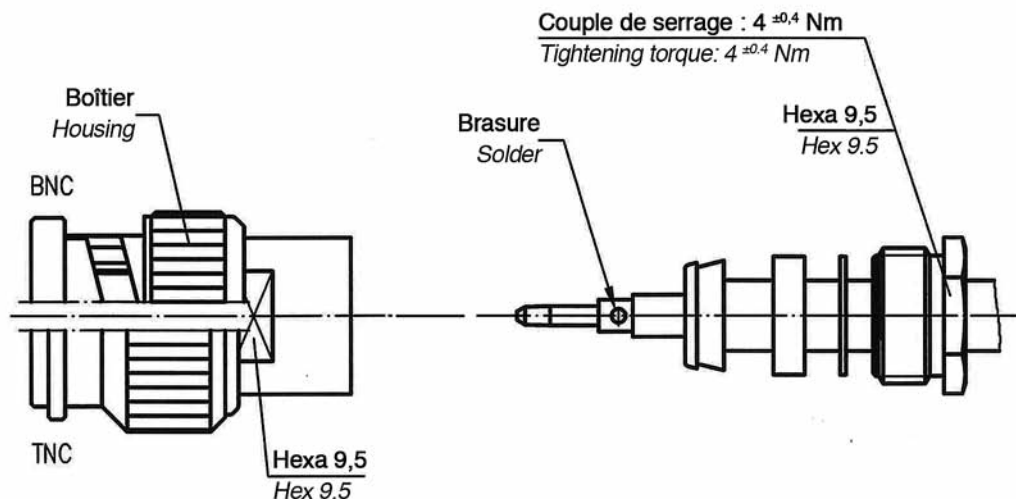

INSTRUCTION DE MONTAGE

Pour connecteur BNC à souder
code 368 206

* Uniquement pour les câbles avec tresse / * Only for cables with foil

BAMO MESURES

22, Rue de la Voie des Bans - Z.I. de la Gare - 95100 ARGENTEUIL
Tél : (+33) 01 30 25 83 20 - Web : www.bamo.fr
Fax : (+33) 01 34 10 16 05 - E-mail : info@bamo.fr

**CONNECTEUR A SOUDER
BNC**

12-12-2013

368 M0 02 A

MES

368-02/1