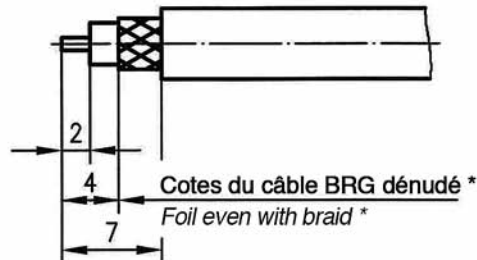

INSTRUCTION DE MONTAGE

Pour connecteur BNC à souder
code 368 206

* Uniquement pour les câbles avec tresse / * Only for cables with foil

BAMO MESURES

22, Rue de la Voie des Bans - Z.I. de la Gare - 95100 ARGENTEUIL
Tél : (+33) 01 30 25 83 20 - Web : www.bamo.fr
Fax : (+33) 01 34 10 16 05 - E-mail : info@bamo.fr