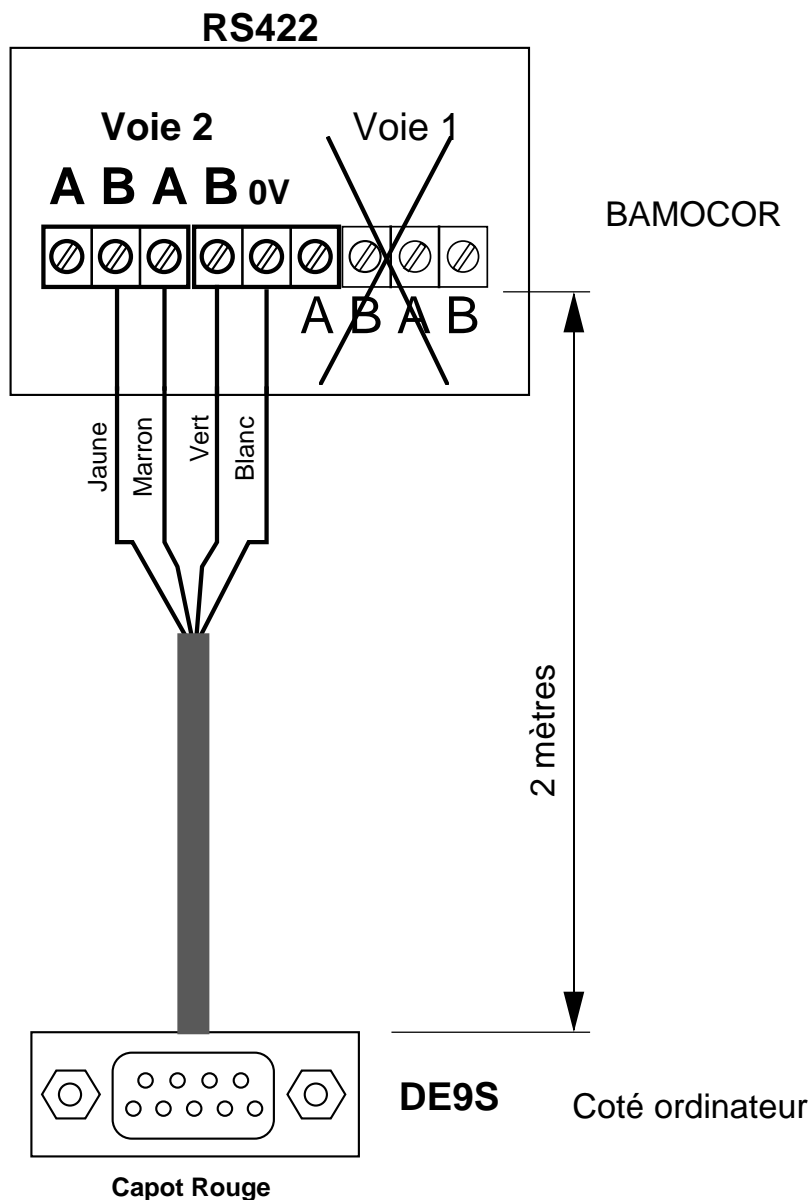

BAMOCOR ENCASTRABLE

Logger + JBus

Liaison série RS422 / RS232

CODE ARTICLE : 105 559

BAMOMESURES

13, rue Pasteur - 95 100 ARGENTEUIL - FRANCE
Tél : (+33) 01 30 25 83 20 - E-mail : info@bamo.fr
Fax : (+33) 01 34 10 16 05 - Site : <http://www.bamo.fr>

Mise en service
Liaison série
RS422 / RS 232

15/10/2002

105 M0 05 E

MES

105/1

BAMOCOR MURAL

Logger + JBus

Liaison série RS422 / RS232

CODE ARTICLE : 105 759

BAMO MESURES

13, rue Pasteur - 95 100 ARGENTEUIL - FRANCE
 Tél : (+33) 01 30 25 83 20 - E-mail : info@bamo.fr
 Fax : (+33) 01 34 10 16 05 - Site : http://www.bamo.fr

Mise en service
 Liaison série
 RS422 / RS 232