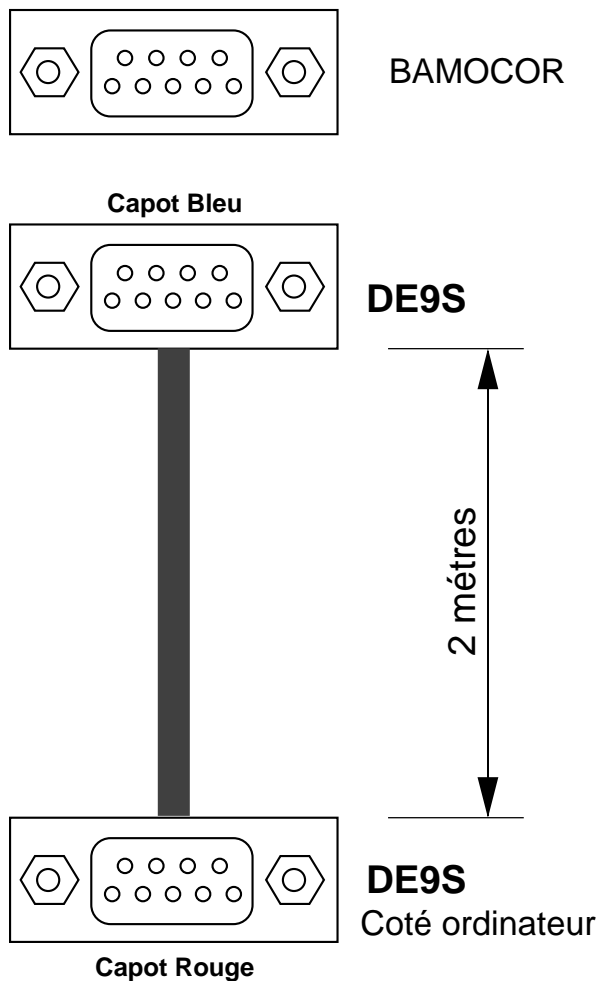

BAMOCOR ENCASTRABLE

Logger + JBus

Liaison série RS422 / RS232

CODE ARTICLE : 105 559

BAMOMESURES

13, rue Pasteur - 95 100 ARGENTEUIL - FRANCE
Tél : (+33) 01 30 25 83 20 - E-mail : info@bamo.fr
Fax : (+33) 01 34 10 16 05 - Site : <http://www.bamo.fr>

Mise en service
Liaison série
RS422 / RS 232

15/10/2002

105 M0 05 E

MES

105/1

BAMOCOR MURAL

Logger + JBus

Liaison série RS422 / RS232