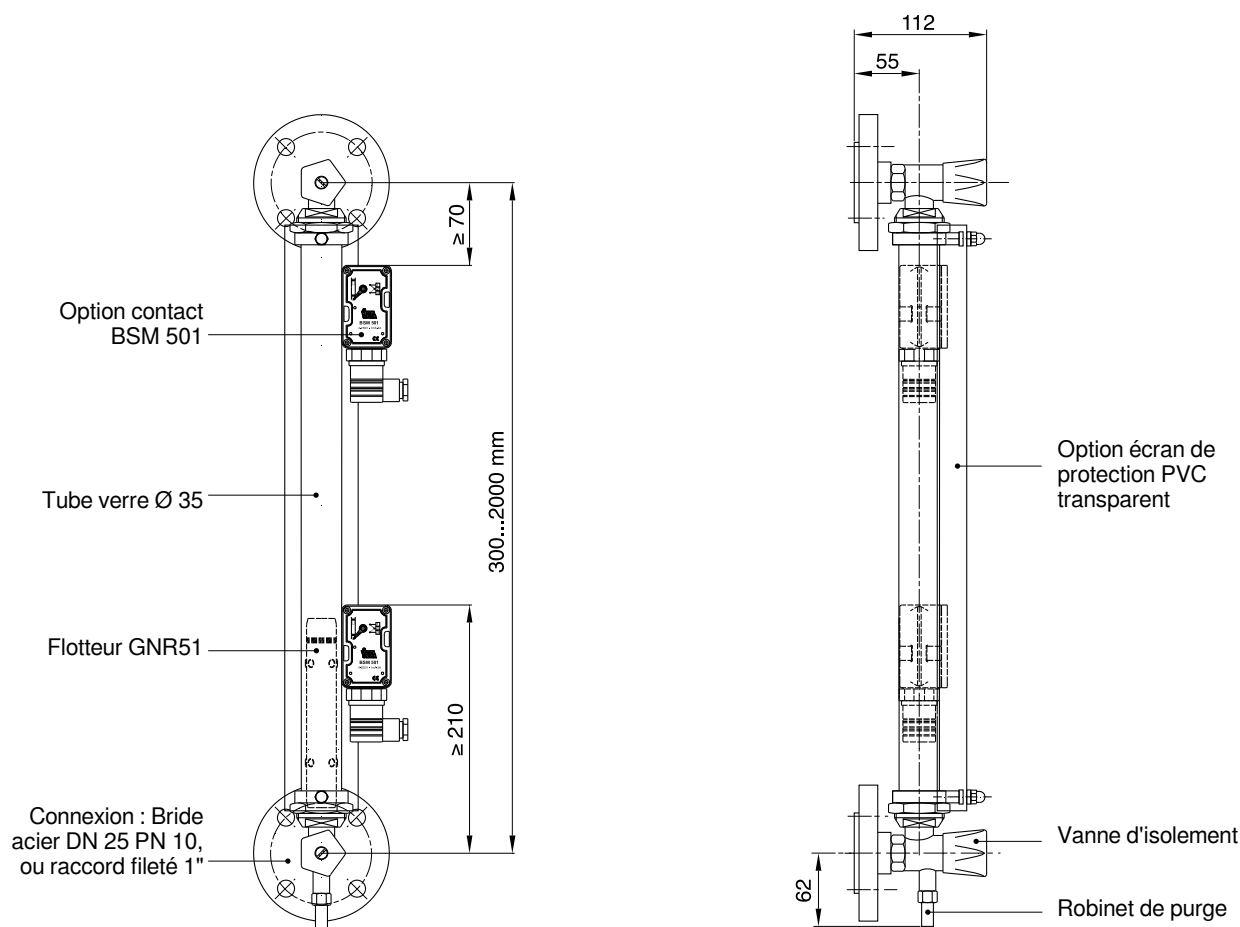

## DESCRIPTION

L'indicateur GNR5 verre est constitué d'un tube verre qui permet de visualiser le niveau dans un réservoir. Les garnitures sont chacune équipées d'un robinet d'isolement qui permet de démonter le tube de mesure sans vider le réservoir. La garniture inférieure possède un robinet de purge.

## CARACTÉRISTIQUES TECHNIQUES

Tube de mesure	Verre Ø 35 ext.
Flotteur magnétique	PPH (Ø 27 mm, h 160 mm)
Garnitures	Laiton Nickelé
Joints	Caoutchouc silicone
Température de service	0...+110 °C
Pression de service	1 bar maxi
Connexion	Brides tournantes acier DN 25 PN 10 ou raccord fileté laiton nickelé 1" G
Entraxe	300...2000 mm

## CODE ET RÉFÉRENCES

Code	Référence	Désignation
570 100	GNR 5 Verre	Raccord par brides tournantes acier DN 25 PN 10
570 110	GNR 5 Verre	Raccord fileté laiton nickelé 1" MG
570 075	Flotteur GNR 51	Flotteur PPH avec aimant pour tube verre
Accessoires		
570 115		Verre de recharge*
570 120		Jeu de joints d'étanchéité de recharge
571 130	Ecran PVC	Écran de protection demi-coquille PVC
585 132	BSM 501/32	Contact bistable inverseur Ø 32
570 050	BRK 60/32	Contact bistable inverseur Ø 32

## DIMENSIONS