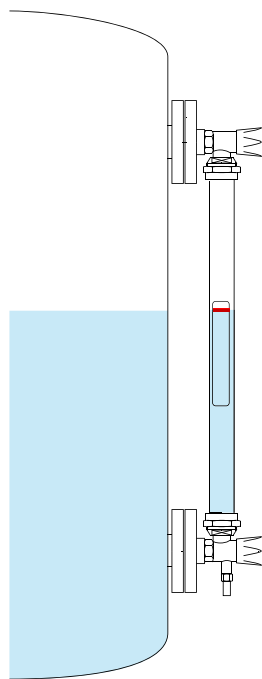

## DESCRIPTION

L'indicateur GNR5 verre est constitué d'un tube verre qui permet de visualiser le niveau dans un réservoir. Les garnitures sont chacune équipées d'un robinet d'isolement qui permet de démonter le tube de mesure sans vider le réservoir. La garniture inférieure possède un robinet de purge.

Pour limiter les chocs sur le tube de mesure, le GNR5 peut être équipé d'un écran de protection PVC transparent.

Un flotteur polypropylène comportant un aimant permet d'actionner les contacts BSM ou BRK, en option, positionnés sur le tube pour reporter une alarme de niveau haut/bas, piloter des pompes ou des électrovannes.

## CARACTÉRISTIQUES TECHNIQUES

Tube de mesure	Verre Ø 35 ext.
Flotteur magnétique	PPH (Ø 27 mm, h 160 mm)
Garnitures	Laiton Nickelé
Joints	Caoutchouc silicone
Température de service	0...+110 °C
Pression de service	1 bar maxi
Connexion	Brides tournantes acier DN 25 PN 10 ou raccord fileté laiton nickelé 1" G
Entraxe	300...2000 mm

### Options :

- Contacts BRK 60 (Voir fiche 585-02)
- Contacts BSM 501 (Voir fiche 585-01)
- Écran de protection demi coquille PVC transparent

Pour valider l'utilisation du GNR5 Verre sur votre application, merci de nous communiquer l'entraxe, le liquide (densité), la température et la pression.