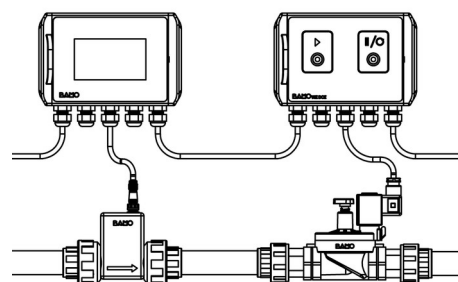

25-03-2026

D-217.05-FR-AF

RE

217-05/1

CARACTÉRISTIQUES TECHNIQUES

Interface utilisateur	Écran tactile couleur, format 4/3 Résolution de 480 x 272 pixels
Langues	Français - Allemand - Anglais Espagnol - Portugais - Polonais
Clavier tactile alphanumérique	Dédié pour chaque langue
Compteur et totalisateur de débit via une entrée Impulsion	
Entrée impulsion	1 entrée (plage 0,04 Hz à 10 kHz) - Entrée contact sec ou NPN
Mode anti-rebond	Pour contact libre de potentiel
Sorties Relais	3 contacts NO configurables, libres de potentiel Mode impulsion ou tout ou rien
Seuils réglables	8 seuils paramétrables sur 3 relais Totalisation, cycles ou temporisation
Alarme temporisation	de 0 à 9999 secondes
Pouvoir de commutation	3A / 250 V AC
Hystérésis	Réglable de 0 à 100 %
RAZ Totalisation	Remise à zéro Totalisation et nombre de cycles
Forçage relais	Test manuel de commutation relais
1 Sortie statique	Commande électrovanne (avec alimentation externe) 230 V AC max 400 Watt Version 24 V DC max 40 Watt
Alimentation Afficheur	100...240 V AC 50/60 Hz
Consommation	Maxi 5 VA
Connexions électriques	Raccordements sur borniers à vis
Entrées de câbles	5 Presse-étoupes (PE 9)
Présentation	Boîtier mural IP 65 - Plastique ABS
Température ambiante	-10...+50 °C

Conformité CE : Ces appareils sont conformes aux exigences des Directives Européennes

DIMENSIONS

BAMO MESURES

22, Rue de la Voie des Bans · Z.I. de la gare · 95100 ARGENTEUIL

Tél. +33 (0)1 30 25 83 20 Site www.bamo.fr