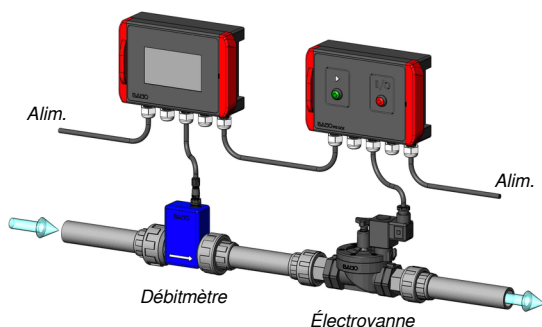

2) Le boîtier de commande

Le boîtier de commande du BAMOWIZ DOZ est conçu pour offrir un contrôle optimal des opérations de dosage. Il permet de lancer ou d'interrompre facilement un cycle de dosage en pilotant directement une électrovanne via une sortie statique. Grâce à sa conception, il est également possible de déporter le contrôle du dosage, offrant ainsi une flexibilité supplémentaire pour les installations à distance ou les systèmes automatisés.

Avec sa conception ergonomique et sa facilité d'utilisation, le BAMOWIZ DOZ est parfaitement adapté aux environnements industriels nécessitant une gestion précise et adaptable du dosage.