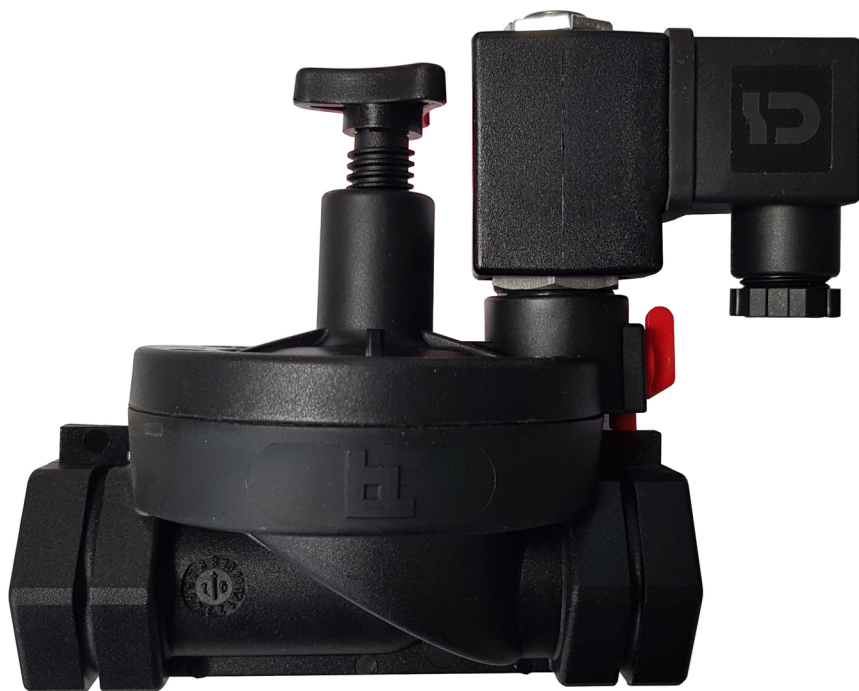

# ÉLECTROVANNE EV 920 NF - DN 20 à DN 50

**BAMO** MESURES

22, Rue de la Voie des Bans · Z.I. de la gare · 95100 ARGENTEUIL

Tél. +33 (0)1 30 25 83 20 Site [www.bamo.fr](http://www.bamo.fr)

Fax +33 (0)1 34 10 16 05 Mél. [info@bamo.fr](mailto:info@bamo.fr)

ÉLECTROVANNE  
EV 920 NF - DN 20 à DN 50

10-11-2023

M-920.03-FR-AA

920-03/1

*Indication sens de circulation débit*

**BAMO MESURES**

22, Rue de la Voie des Bans · Z.I. de la gare · 95100 ARGENTEUIL

Tél. +33 (0)1 30 25 83 20 Site [www.bamo.fr](http://www.bamo.fr)