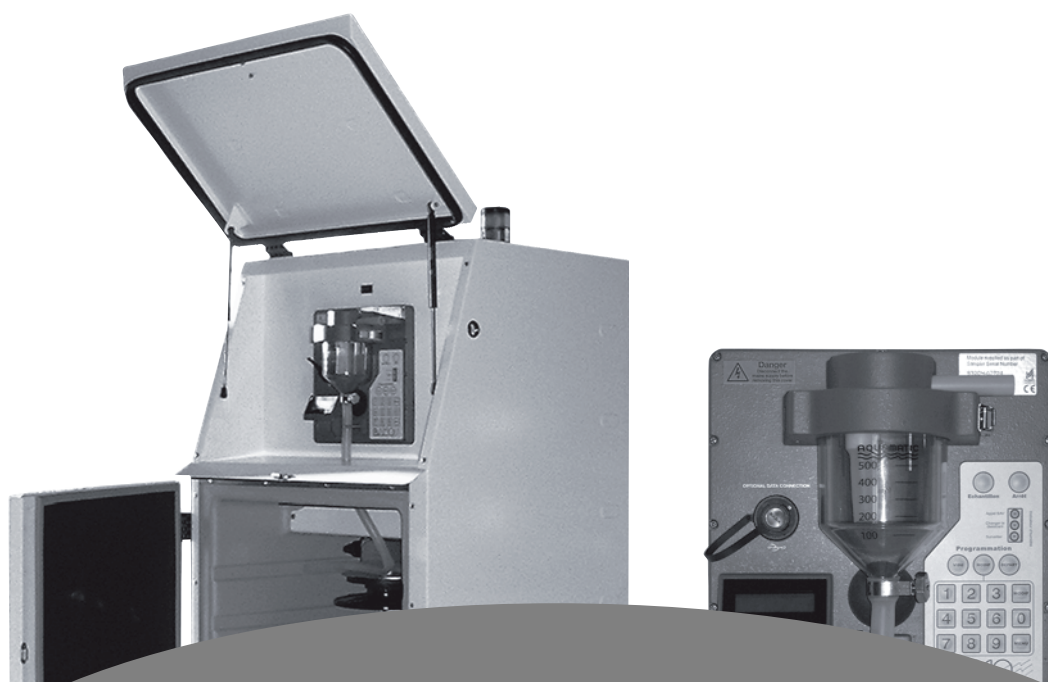

AQUACELL S320H & S100

Préleveurs d'échantillons

**CETTE NOTICE
EST DISPONIBLE
SUR DEMANDE**

MISE EN SERVICE

BAMO MESURES

22, Rue de la Voie des Bans - Z.I. de la Gare - 95100 ARGENTEUIL

Tél : (+33) 01 30 25 83 20 - Web : www.bamo.fr