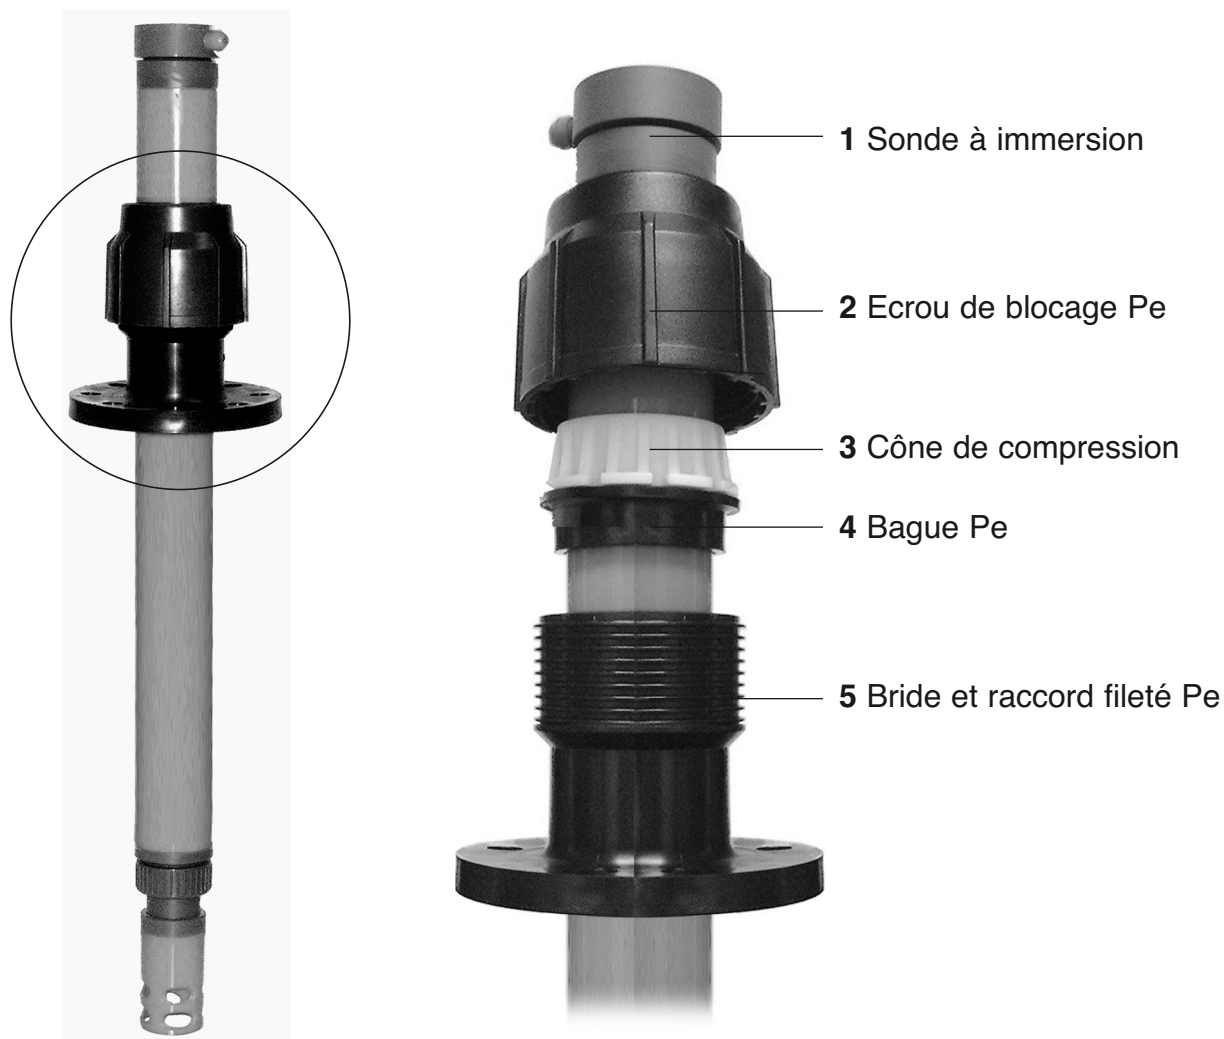

# BRIDE SUPPORT 9358 PE

pour sonde à immersion 9346

BRIDE SUPPORT 9358 PE

01-12-2009

135 M0 01 A

MES

135-01/1