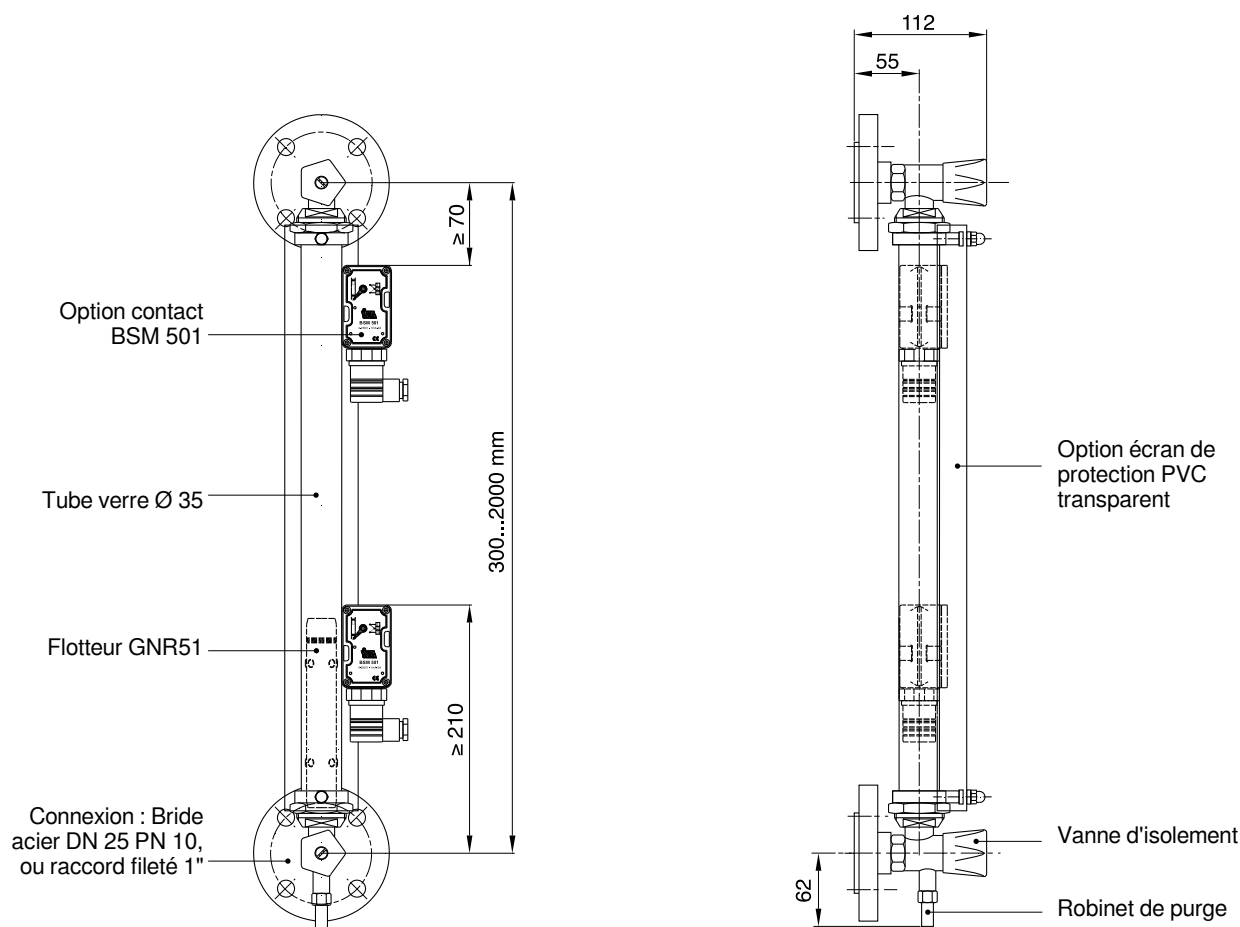

## DESCRIPTION

L'indicateur GNR5 verre est constitué d'un tube verre qui permet de visualiser le niveau dans un réservoir. Les garnitures sont chacune équipées d'un robinet d'isolement qui permet de démonter le tube de mesure sans vider le réservoir. La garniture inférieure possède un robinet de purge.

## CARACTÉRISTIQUES TECHNIQUES

Tube de mesure	Verre Ø 35 ext.
Flotteur magnétique	PPH (Ø 27 mm, h 160 mm)
Garnitures	Laiton Nickelé
Joints	Caoutchouc silicone
Température de service	0...+110 °C
Pression de service	1 bar maxi
Connexion	Brides tournantes acier DN 25 PN 10 ou raccord fileté laiton nickelé 1" G
Entraxe	300...2000 mm

## CODE ET RÉFÉRENCES

Code	Référence	Désignation
570 100	GNR 5 Verre	Raccord par brides tournantes acier DN 25 PN 10
570 110	GNR 5 Verre	Raccord fileté laiton nickelé 1" MG
570 075	Flotteur GNR 51	Flotteur PPH avec aimant pour tube verre
Accessoires		
570 115		Verre de recharge*
570 120		Jeu de joints d'étanchéité de recharge
571 130	Écran PVC	Écran de protection demi-coquille PVC
585 100	BSM 501	Contact bistable inverseur Ø 32
570 050	BRK 60/32	Contact bistable inverseur Ø 32

## DIMENSIONS