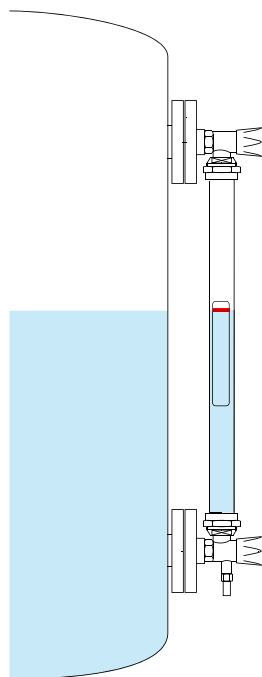

## DESCRIPTION

L'indicateur GNR5 verre est constitué d'un tube verre qui permet de visualiser le niveau dans un réservoir. Les garnitures sont chacune équipées d'un robinet d'isolement qui permet de démonter le tube de mesure sans vider le réservoir. La garniture inférieure possède un robinet de purge.

Pour limiter les chocs sur le tube de mesure, le GNR5 peut être équipé d'un écran de protection PVC transparent.

Un flotteur polypropylène comportant un aimant permet d'actionner les contacts BSM ou BRK, en option, positionnés sur le tube pour reporter une alarme de niveau haut/bas, piloter des pompes ou des électrovannes.

## CARACTÉRISTIQUES TECHNIQUES

Tube de mesure	Verre Ø 35 ext.
Flotteur magnétique	PPH (Ø 27 mm, h 160 mm)
Garnitures	Laiton Nickelé
Joints	Caoutchouc silicone
Température de service	0...+110 °C
Pression de service	1 bar maxi
Connexion	Brides tournantes acier DN 25 PN 10 ou raccord fileté laiton nickelé 1" G
Entraxe	300...2000 mm

### Options :

- Contacts BRK 60 (Voir fiche 585-02)
- Contacts BSM 501 (Voir fiche 585-01)
- Écran de protection demi coquille PVC transparent

Pour valider l'utilisation du GNR5 Verre sur votre application, merci de nous communiquer l'entraxe, le liquide (densité), la température et la pression.